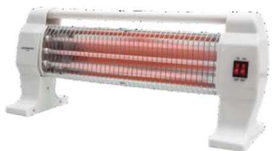

CU9472	CAMINETTO TERMOVENTILAT.CERAMICA 750/1500W OSCILLANTE	€ 53,71+ IVA
CU8359	FIAMMA STUFA QUARZO 400-800W 2 ELEMENTI	€ 9,77 + IVA
CU4226	HAPPY TERMOVENTILAT.800-1500W CERAMICO OSCILLANTE	€ 22,79 + IVA
CU7039	INFERNO STUFA AL QUARZO VENTILATA 800-1600W 4ELEM.	€ 26,04 + IVA
PA4807	KONVEKTOR TERMOCONVETTORE 2000W+TERMOSTATO	€ 42,32 + IVA
CU4234	LINEA TERMOVENTILATORE 2000W C/TERMOSTATO OR/VERT	€ 17,90 + IVA
CU9480	MINITHERMO TERMOCONVET. AD OLIO 800W 7 ELEM+TERMOST.	€ 30,92 + IVA
CU8367	OLA STUFA ALOG.400-800-1200W 3ELEM.OSCILL.38X28X52	€ 16,28 + IVA
CU8508	OTTI SCALDINO 450W CON SPIA	€ 21,16 + IVA
CU6668	SOFFICE SCALDAMANI RIC.15' 500W	€ 13,02 + IVA
CU9498	THERMO 9 TERMOCONVETT. AD OLIO 2000W 9 ELEM+TERMOST.	€ 61,85 + IVA
CU9506	THERMO11PLUS TERMOCON.AD OLIO 2500W 11 ELEM+TERMOST.	€ 78,12 + IVA
PE9893	TONDO TERMOVENTILATORE 2000W C/TERMOSTATO	€ 9,77 + IVA
CU7500	TRIX STUFA QUARZO 400-800-1200W ORIZZONTALE	€ 17,90 + IVA

CU7500